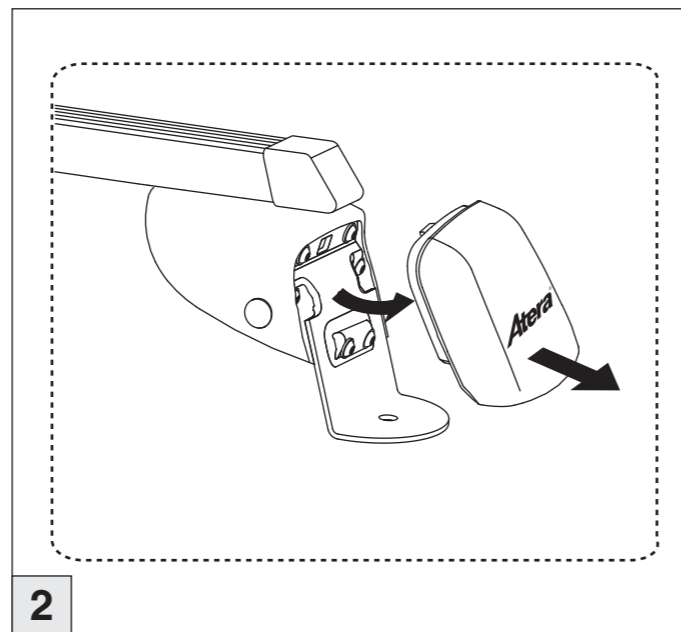

Atera®

VW
Caddy 02/2004–
Caddy Maxi 02/2008–

Part-No. : 044 119
Part-No. : 045 119

044 119	→ 4,5 KG
045 119	→ 4,0 KG

Atera[®] SIGNO

VW Caddy 04/2004–
VW Caddy Maxi 02/2008–

Atera[®] SIGNO

VW Caddy 04/2004–
VW Caddy Maxi 02/2008–