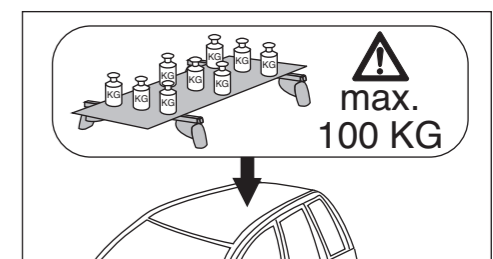

Atera®

VW
Caddy 02/2004–
Caddy Maxi 02/2008–

Part-No. : 044 119
Part-No. : 045 119

044 119	→ 4,5 KG
045 119	→ 4,0 KG

Atera[®] SIGNO

VW Caddy 04/2004–
VW Caddy Maxi 02/2008–

Atera[®] SIGNO

VW Caddy 04/2004–
VW Caddy Maxi 02/2008–