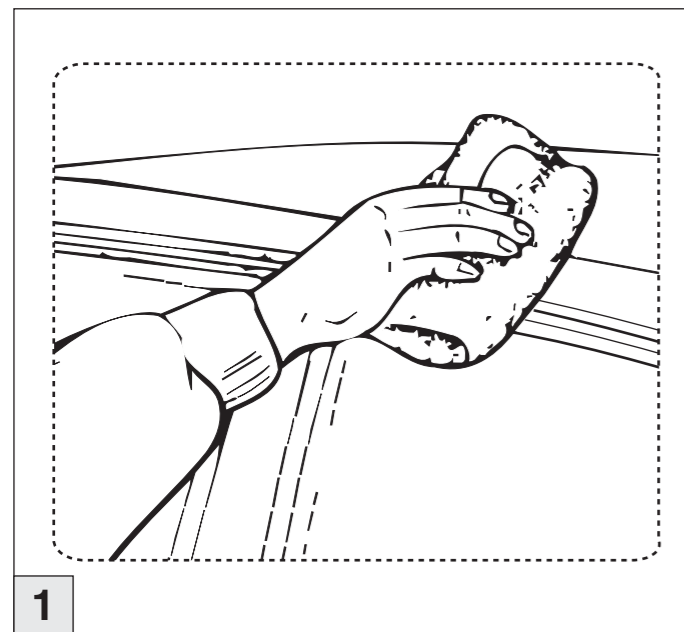

Atera®

VW
Caddy 02/2004–
Caddy Maxi 02/2008–

Part-No. : 044 119
Part-No. : 045 119

044 119	→ 4,5 KG
045 119	→ 4,0 KG

Atera[®] SIGNO

VW Caddy 04/2004–
VW Caddy Maxi 02/2008–

Atera[®] SIGNO

VW Caddy 04/2004–
VW Caddy Maxi 02/2008–