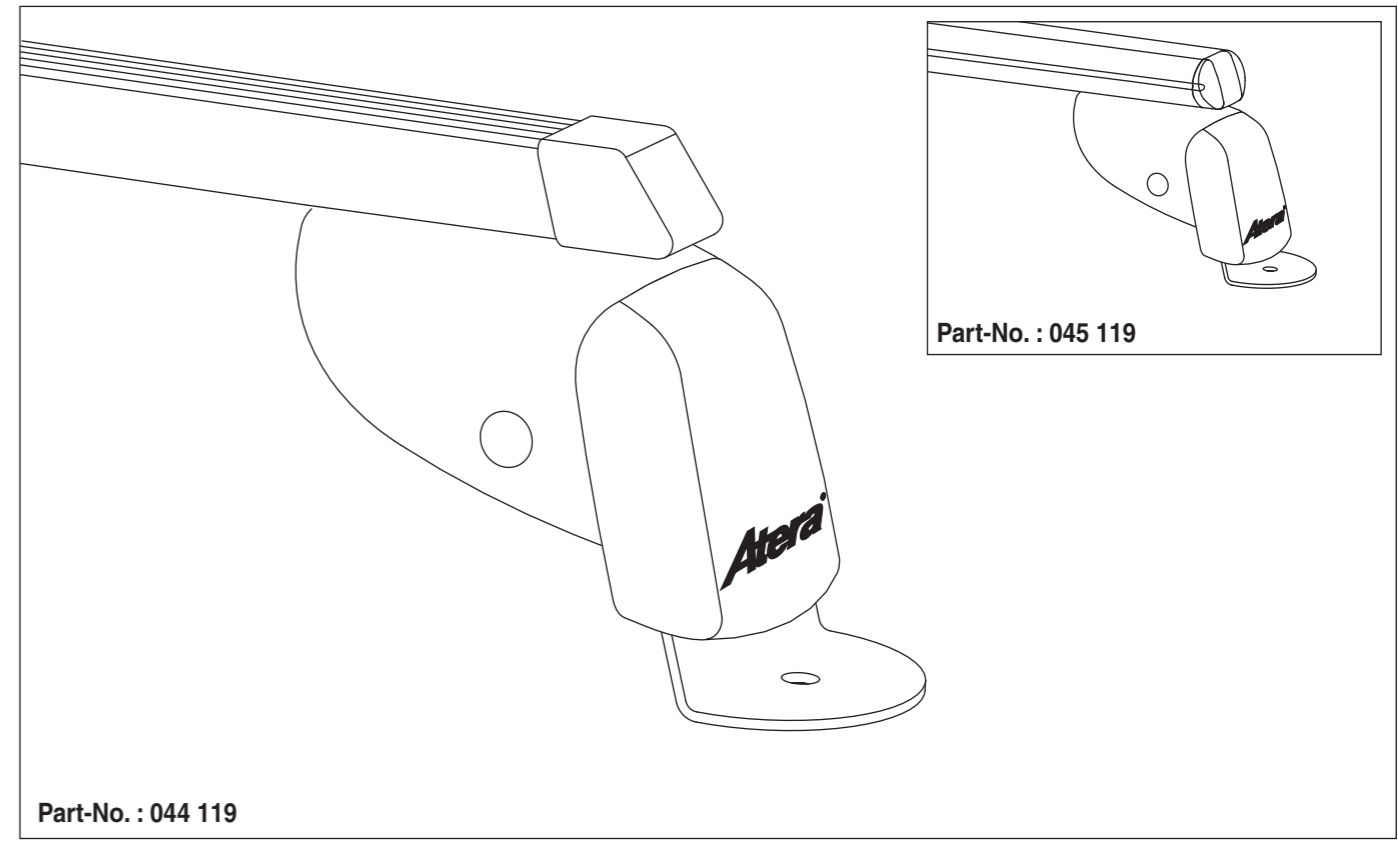

Atera®

VW
Caddy 02/2004–
Caddy Maxi 02/2008–

Part-No. : 044 119
Part-No. : 045 119

044 119	→ 4,5 KG
045 119	→ 4,0 KG

Atera[®] SIGNO

VW Caddy 04/2004–
VW Caddy Maxi 02/2008–

Atera[®] SIGNO

VW Caddy 04/2004–
VW Caddy Maxi 02/2008–