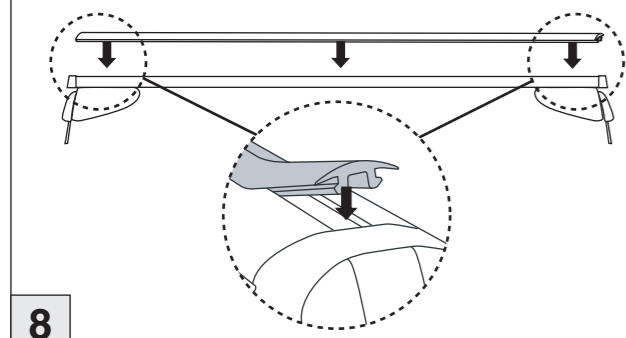

Atera® SIGNO

VW Caddy 04/2004–
VW Caddy Maxi 02/2008–

nur bei / only for Part-No.: 045 119

1- 074 110	7- 092 044	13- 092 181
2- 093 357	8- 087 886	14a- 093 648
3- 092 683	9- 093 491	14b- 093 649
4- 088 184	10- 093 005	14c- 093 650
5- 092 043	11- 092 376	14d- 093 650
6- 092 045	12- 087 909	15- 087 879

Atera®

VW
Caddy 02/2004–
Caddy Maxi 02/2008–

Part-No. : 044 119
Part-No. : 045 119

044 119	→ 4,5 KG
045 119	→ 4,0 KG

Atera[®] SIGNO

VW Caddy 04/2004–
VW Caddy Maxi 02/2008–

Atera[®] SIGNO

VW Caddy 04/2004–
VW Caddy Maxi 02/2008–