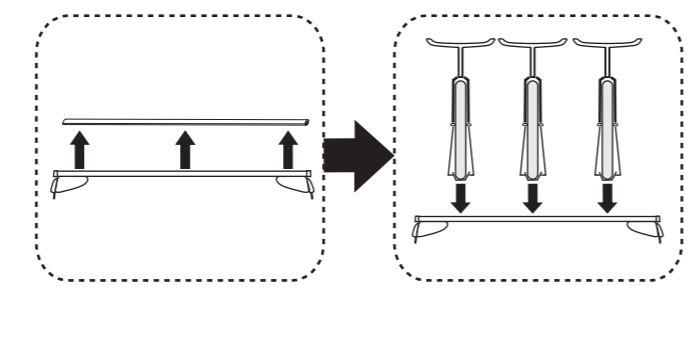

Atera® SIGNO

VW Caddy 04/2004–
VW Caddy Maxi 02/2008–

nur bei / only for Part-No.: 045 119

1- 074 110	7- 092 044	13- 092 181
2- 093 357	8- 087 886	14a- 093 648
3- 092 683	9- 093 491	14b- 093 649
4- 088 184	10- 093 005	14c- 093 650
5- 092 043	11- 092 376	14d- 093 650
6- 092 045	12- 087 909	15- 087 879

Atera®

VW
Caddy 02/2004–
Caddy Maxi 02/2008–

Part-No. : 044 119
Part-No. : 045 119

044 119	→ 4,5 KG
045 119	→ 4,0 KG

Atera[®] SIGNO

VW Caddy 04/2004–
VW Caddy Maxi 02/2008–

Atera[®] SIGNO

VW Caddy 04/2004–
VW Caddy Maxi 02/2008–