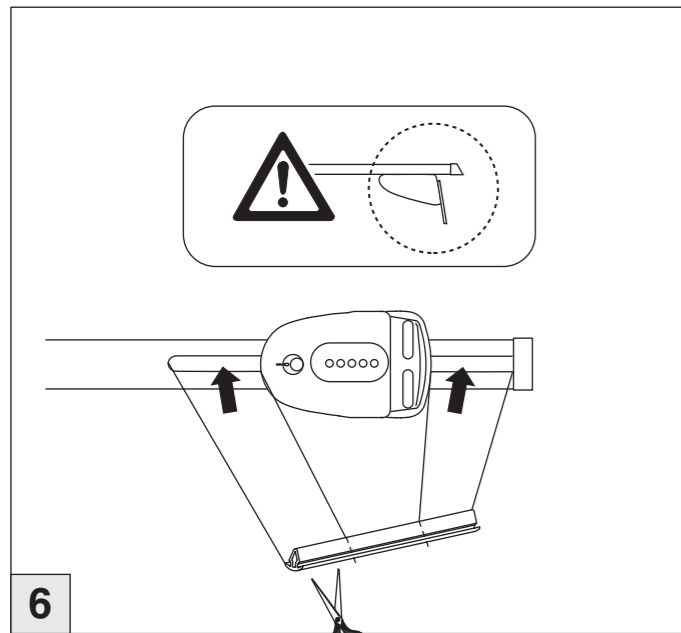

Atera® SIGNO

VW Caddy 04/2004–
VW Caddy Maxi 02/2008–

nur bei / only for Part-No.: 045 119

1- 074 110	7- 092 044	13- 092 181
2- 093 357	8- 087 886	14a- 093 648
3- 092 683	9- 093 491	14b- 093 649
4- 088 184	10- 093 005	14c- 093 650
5- 092 043	11- 092 376	14d- 093 650
6- 092 045	12- 087 909	15- 087 879

Atera®

VW
Caddy 02/2004–
Caddy Maxi 02/2008–

Part-No. : 044 119
Part-No. : 045 119

044 119	→ 4,5 KG
045 119	→ 4,0 KG

Atera[®] SIGNO

VW Caddy 04/2004–
VW Caddy Maxi 02/2008–

Atera[®] SIGNO

VW Caddy 04/2004–
VW Caddy Maxi 02/2008–