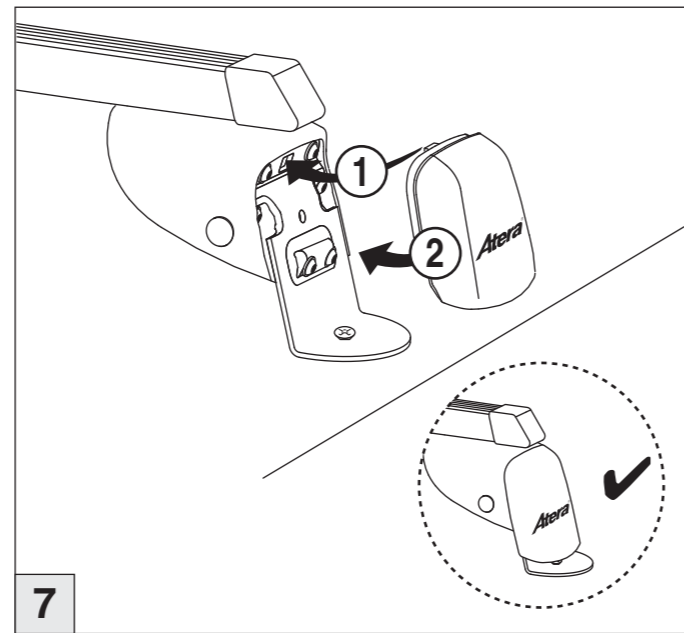

Atera® SIGNO

VW Caddy 04/2004–
VW Caddy Maxi 02/2008–

nur bei / only for Part-No.: 045 119

1- 074 110	7- 092 044	13- 092 181
2- 093 357	8- 087 886	14a- 093 648
3- 092 683	9- 093 491	14b- 093 649
4- 088 184	10- 093 005	14c- 093 650
5- 092 043	11- 092 376	14d- 093 650
6- 092 045	12- 087 909	15- 087 879

Atera®

VW
Caddy 02/2004–
Caddy Maxi 02/2008–

Part-No. : 044 119
Part-No. : 045 119

044 119	→ 4,5 KG
045 119	→ 4,0 KG

Atera[®] SIGNO

VW Caddy 04/2004–
VW Caddy Maxi 02/2008–

Atera[®] SIGNO

VW Caddy 04/2004–
VW Caddy Maxi 02/2008–