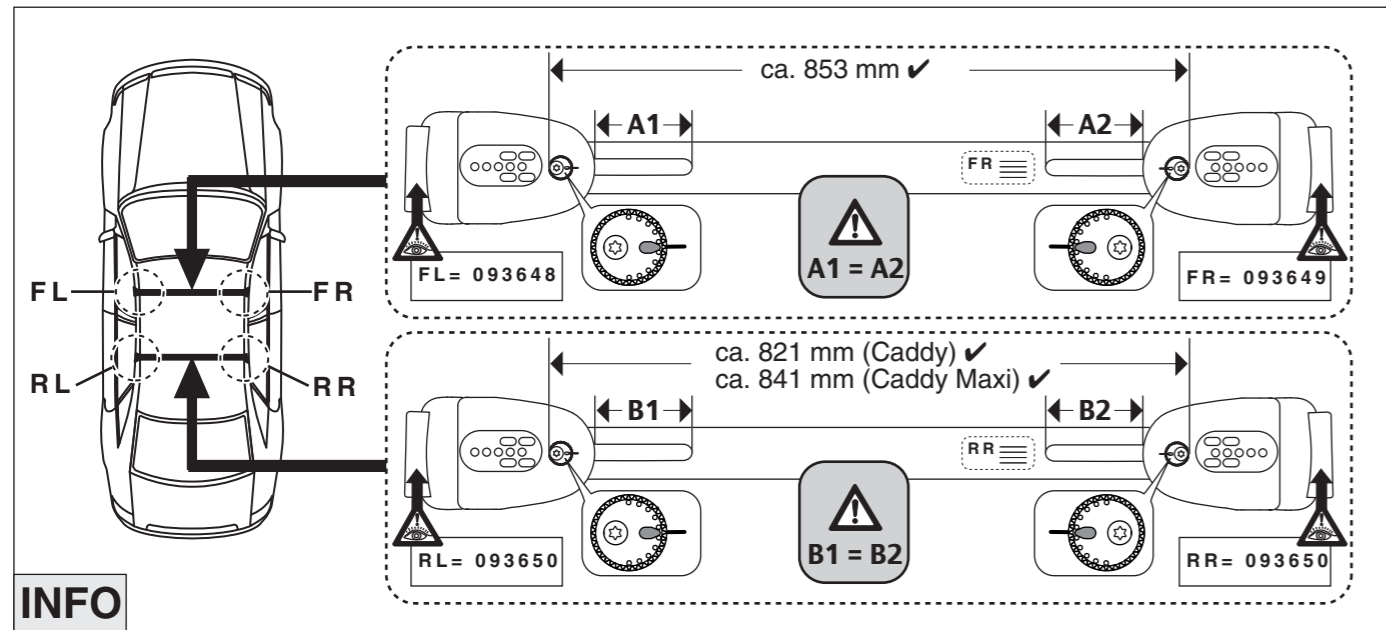

Atera®

VW
Caddy 02/2004–
Caddy Maxi 02/2008–

Part-No. : 044 119
Part-No. : 045 119

044 119	→ 4,5 KG
045 119	→ 4,0 KG

Atera[®] SIGNO

VW Caddy 04/2004–
VW Caddy Maxi 02/2008–

Atera[®] SIGNO

VW Caddy 04/2004–
VW Caddy Maxi 02/2008–