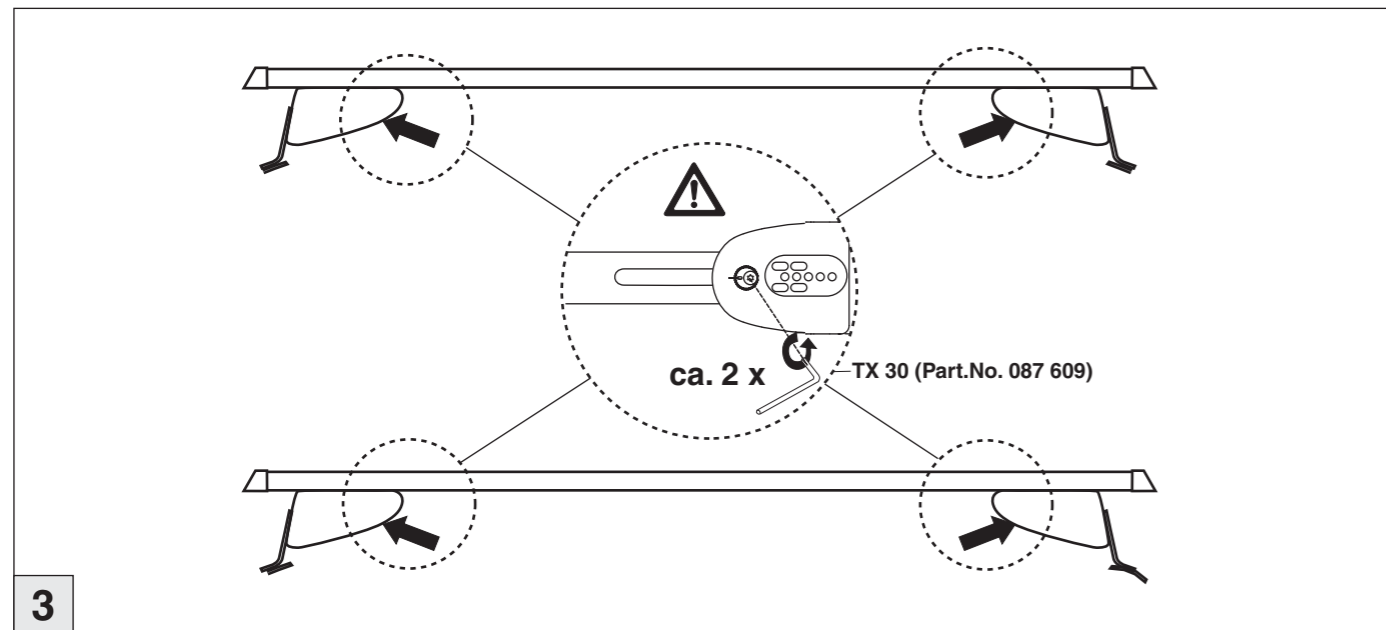

Atera®

VW
Caddy 02/2004–
Caddy Maxi 02/2008–

Part-No. : 044 119
Part-No. : 045 119

044 119	→ 4,5 KG
045 119	→ 4,0 KG

Atera[®] SIGNO

VW Caddy 04/2004–
VW Caddy Maxi 02/2008–

Atera[®] SIGNO

VW Caddy 04/2004–
VW Caddy Maxi 02/2008–